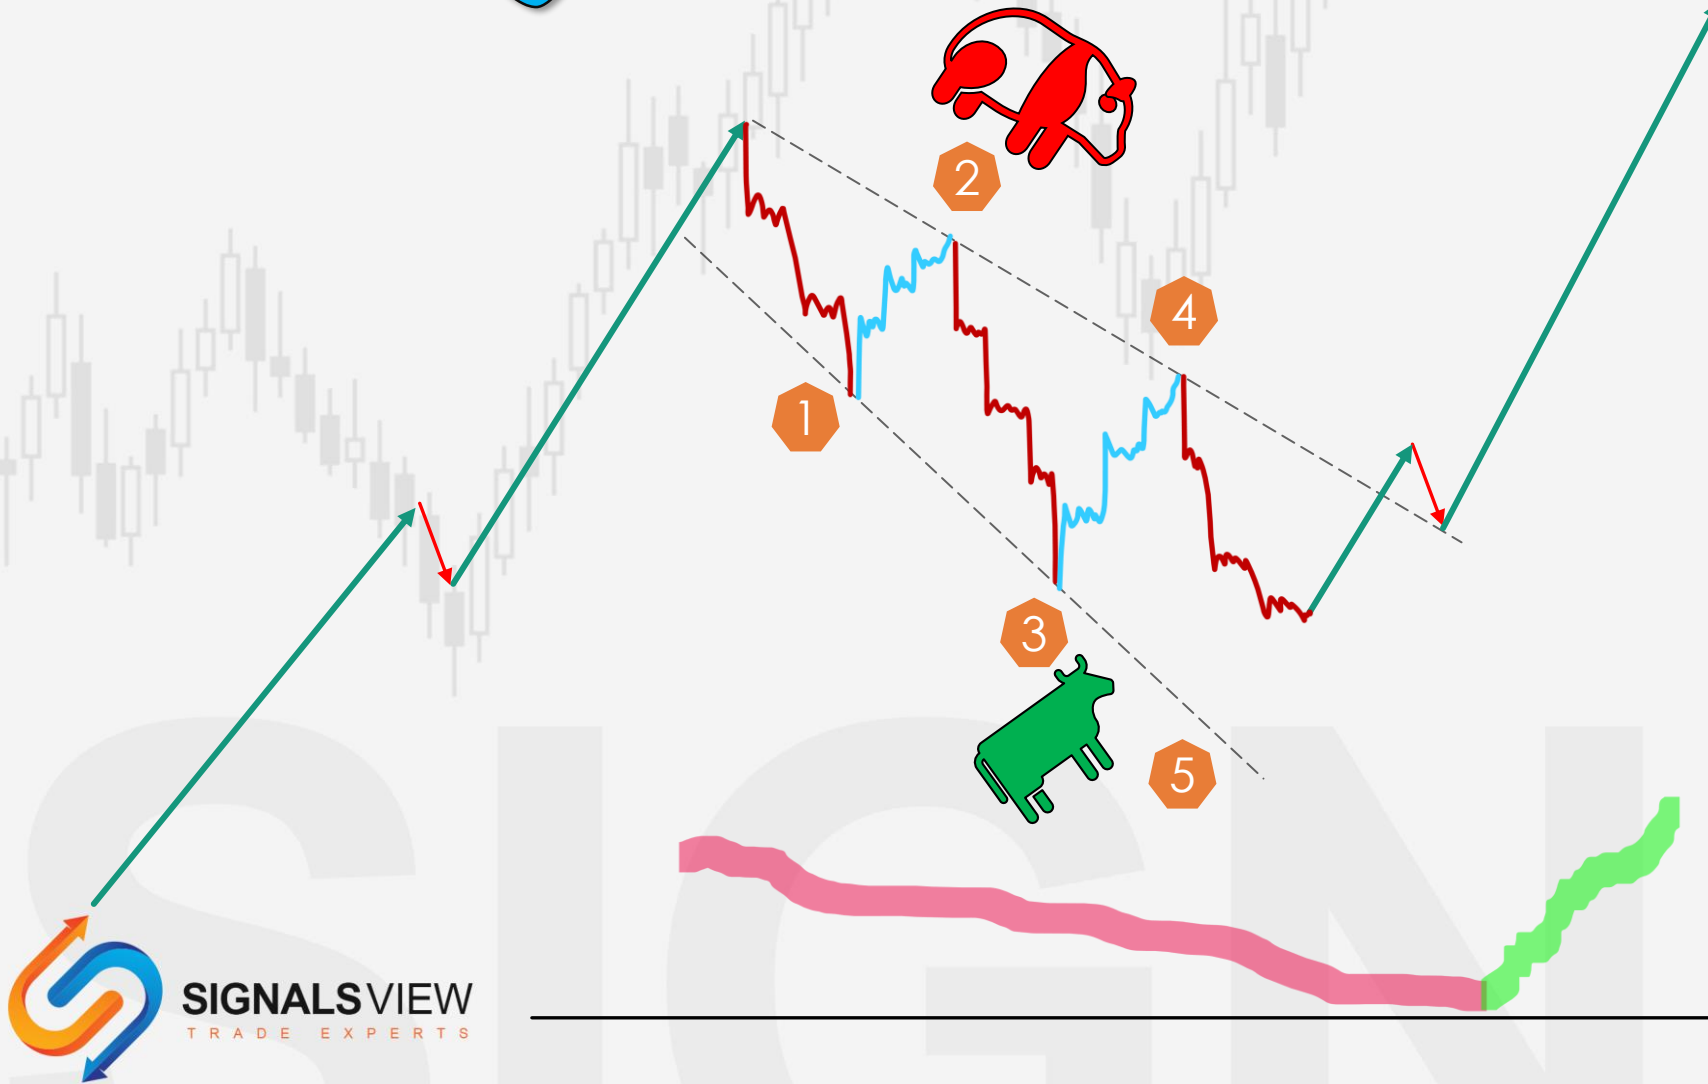

وتد هابط يتسع ترند صاعد

النماذج الاستمرارية

ضعف واضح للدببة

حجم التداول ينخفض في البداية

حجم التداول يزداد في النهاية

الثيران تتفوق وتنسحب الدببة