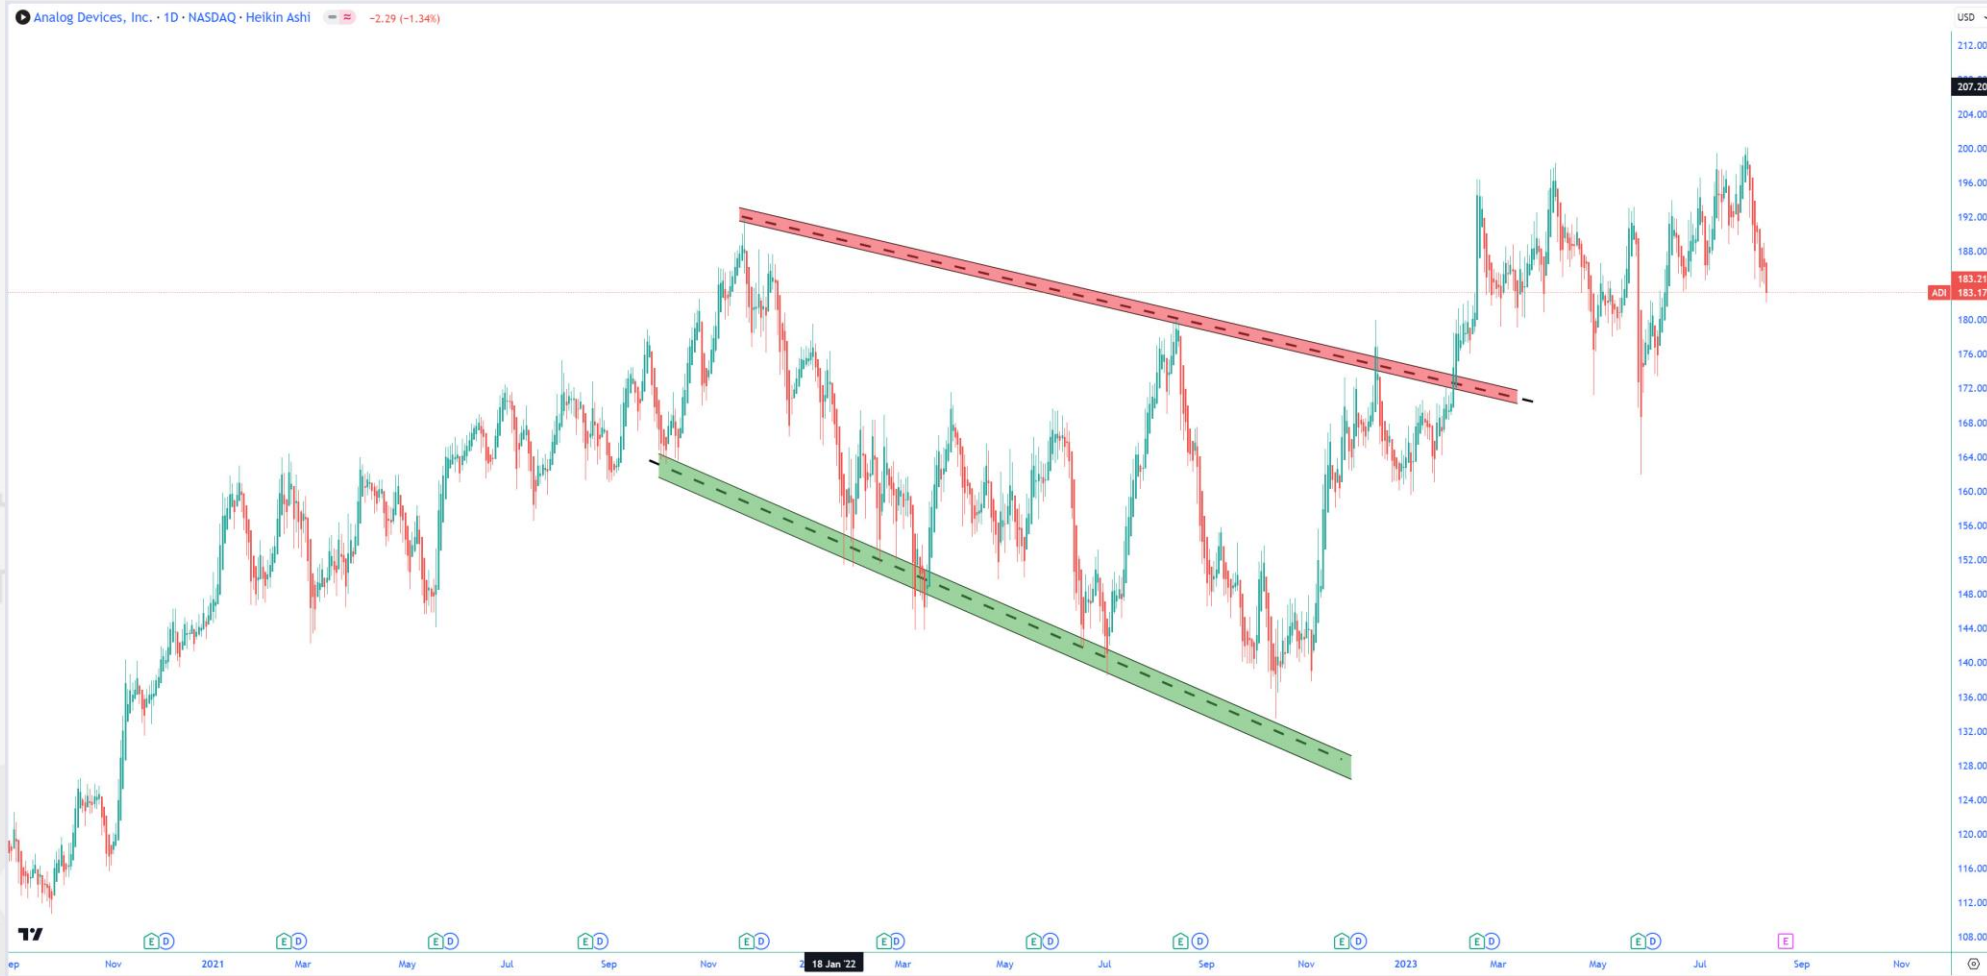

# وتد هابط يتسع ترند صاعد

النماذج الاستمرارية

# وتد هابط يتسع ترند صاعد

النماذج الاستثمارية

وقف الخسارة،  
أسفل القاع،  
تحت الدعم

الهدف

شراء

# وتد هابط يتسع

مثال: شركة أنالوج, يومي

النماذج الاستمرارية

SIGNALS

**SIGNALS VIEW**  
TRADE EXPERTS